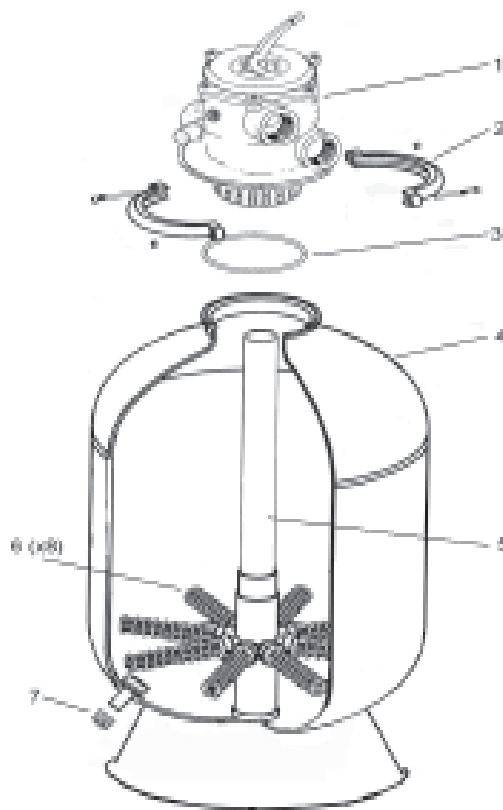

Pahlén

RESERVDELSLISTA / SPARE PARTS LIST

Sandfilter typ 400,500,600,750
Sand filter type 400,500,600,750
Artnr / Item no. : 212010,212011,212012,212013

Pos	Art. nr Part no.	Beskrivning Description
1	26000	Ventil plast 1,5" (400,500,600) Valve plastic 1,5" (400,500,600)
1	26008	Ventil plast 2" (750 skruvfläns) Valve plastic 2" (750 bolt flange)
1	101 100 04	Ventil plast 2" (750 spänning) Valve 2" (750 clamp flange)
2	110 844 00	Spännringsats Clamp kit
3	110 842 00	O-ring filter/ventil O-ring filter/valve
4	26012	Filtertank 400 inkl. dyssystem Filter tank 400 incl. lat. sys.
4	26014	Filtertank 500 inkl. dyssystem Filter tank 500 incl. lat. sys.
4	26016	Filtertank 600 inkl. dyssystem Filter tank 600 incl. lat. sys.
4	26018	Filtertank 750 inkl. dyssystem Filter tank 750 incl. lat. sys.
5	26020	Stamrör 400 m. dyscentrum Collector assy 400
5	26022	Stamrör 500 m. dyscentrum Collector assy 500
5	26024	Stamrör 600 m. dyscentrum Collector assy 600
5	26026	Stamrör 750 m. dyscentrum Collector assy 750
6	26030	Dysa 105mm (400,500) Lateral 105mm (400,500)
6	26034	Dysa 160mm (600) Lateral 160mm (600)
6	26036	Dysa 215mm (750) Lateral 215mm (750)
7	110 840 00	Huv 1" inkl. packning (400,750) Cap 1" incl. gasket (400,750)

Pos	Art. nr Part no.	Beskrivning Description
7	110 840 02	Huv 1,5" inkl. packning (500,600) Cap 1,5" incl. gasket (500,600)