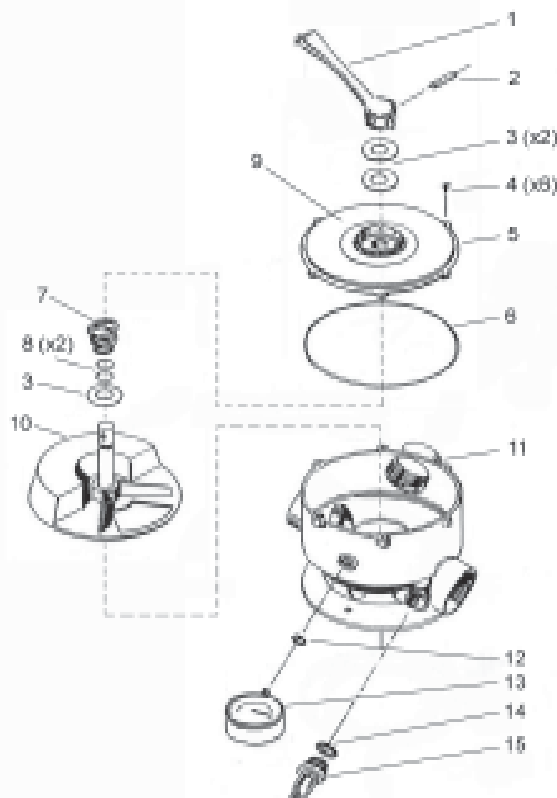

Pos	Art. nr Part no.	Beskrivning Description
7	110 840 02	Huv 1,5" inkl. packning (500,600) Cap 1,5" incl. gasket (500,600)

Pahlén

RESERVDELSLISTA / SPARE PARTS LIST

Centralventil plast Praher 1,5"
Multiport valve plastic Praher 1,5"
Artnr / Item no. : 26000, 516900

Pos	Art. nr Part no.	Beskrivning Description	Pos	Art. nr Part no.	Beskrivning Description
1	516911	Handtag Handle	11	199 094 36	Skruv M6x30 Screw M6x30
2	516912	Sprint Pin	12	199 300 26	Mutter M6 Nut M6
3	516913	Bricka 51x1,25 Washer 51x1,25	13	---	Ventilhus Valve housing
4	516914	Ventillock Lid for valve	14	516923	Plugg 1/4" Plug 1/4"
5	516910	Bricka 41x2 Washer 41x2	15	516924	O-ring 12x2 O-ring 12x2
6	516919	Fjäder Spring	17	516925	Siktglas Sight glass
7	212060	O-ring 21,82x3,53 O-ring 21,82x3,53	18	516926	Packning 25x16x3 Gasket 25x16x3
8	516920	Ventilplatta Valve plate	19	199 705 52	O-ring O-ring
9	516915	O-ring 132,95x3,53 O-ring 132,95x3,53	1-9	5169001	Ventiltopp kpl. Valve top assembly
10	516921	Tårtpackning Star gasket			

Pahlén

RESERVDELSLISTA / SPARE PARTS LIST

Centralventil i brons 1,5"
Multiport valve bronze 1,5"
Artnr / Item no. : 516800

Pos	Art. nr Part no.	Beskrivning Description
1	51605	Handtag Handle
2	51606	Sprint Pin
3	51607	Bricka Washer
4	199 012 21	Skruv M5x20, före -92 Screw M5x20, before -92
4	199 012 16	Skruv M5x16, efter -92 Screw M5x16, after -92
5	516080	Ventillock, efter -92 Lid for valve, after -92
6	51103	O-ring O-ring
7	51612	Fjäder Spring
8	516110	O-ring O-ring
9	51610	Etikett Label
10	516130	Ventilplatta, efter -92 Valve plate, after -92
11	516160	Ventilhus, efter -92 Valve housing, after -92
12		O-ring O-ring
13	51617	Manometer 0 - 2,5bar Pressure gauge 0 - 2,5bar
14	51645	O-ring O-ring
15	516510	Siktglas, före -83 Sight glass, before -83
15	51651	Siktglas, 25mm gänga Sight glass, 25mm thread