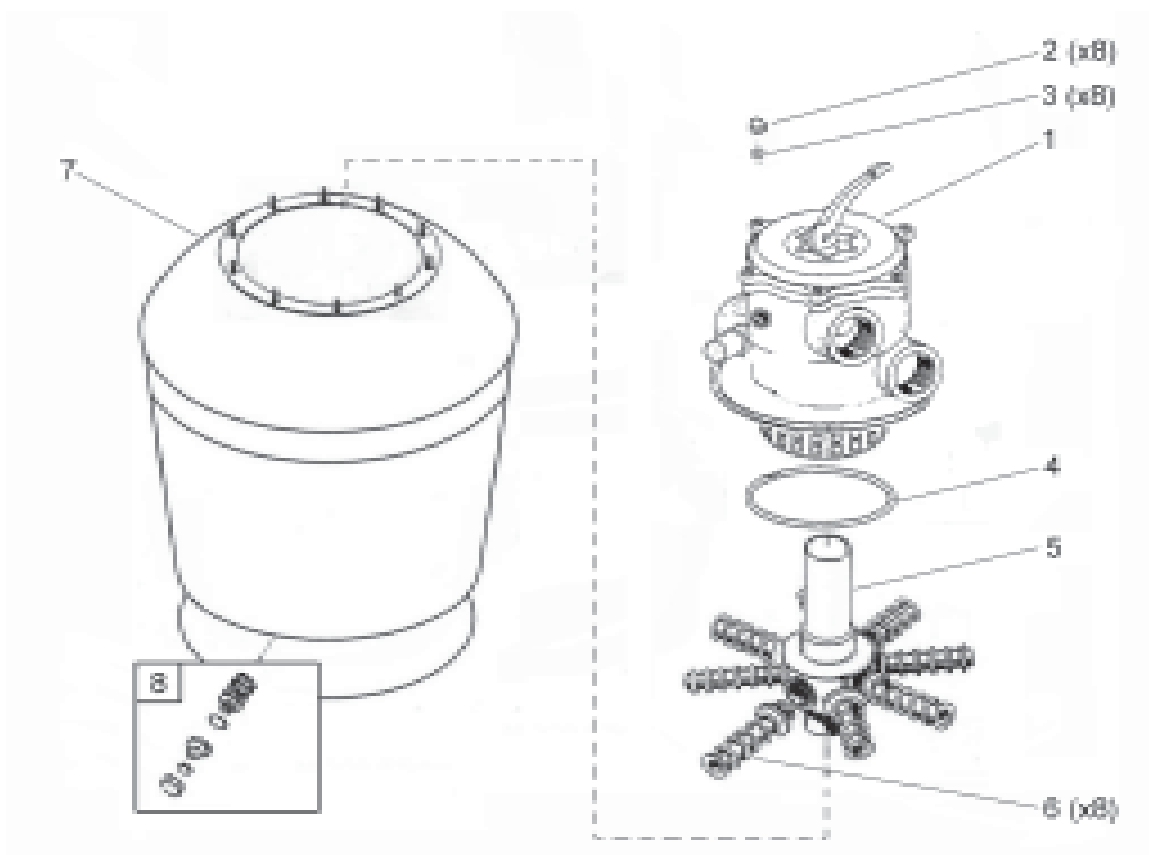

Pahlén

RESERVDELSLISTA / SPARE PARTS LIST

Sandfilter typ 520, 640, 760 med 1½" bronsventil
Sand filter type 520, 640, 760 with 1½" bronze valve
 Artnr / Item no. : 110 011 11, 110 021 11, 110 022 11

Pos	Art. nr Part no.	Beskrivning Description
1	110 610 00	Ventilsats, bronsventil 1 1/2" Valve kit, bronze valve 1 1/2"
1	110 610 05	Ventilsats 760, bronsventil 1 1/2" Valve kit 760, bronze valve 1 1/2"
1a	199 016 26	Skruv M12x25 Screw M12x25
1b	51624	Fiberbricka Fiber washer
1c	516800	Bronsventil 1 1/2" Bronze valve 1 1/2"
1d	51622	Gummipackning Rubber gasket
1e	199 320 22	Kupolmutter M8 Domed nut M8
1f	51647	Bricka nylon, 8,5mm Washer nylon, 8,5mm
1g	516650	Filtertopp 520, 640, 760 Filter top 520, 640, 760
1h	110 850 00	Gummipackning Rubber gasket
1i	516281	Spridare 520, 640 Diffuser 520, 640
1i	516283	Spridare 760 Diffuser 760
2	110 011 00	Filtertank 520 Filter tank 520
2	110 021 00	Filtertank 640 Filter tank 640
2	110 022 00	Filtertank 760 Filter tank 760
3	110 852 10	Stamrör 520 m .dyscentrum Collector Assy 520
3	110 852 12	Stamrör 640 m .dyscentrum Collector Assy 640

Pahlén

RESERVDELSLISTA / SPARE PARTS LIST

Sandfilter typ 520, 640 med 1½" plastventil
Sand filter type 520, 640 with 1½" plastic valve
 Artnr / Item no. : 110 011 21, 110 021 21

Pos	Art. nr Part no.	Beskrivning Description
1	101 100 02	Plastventil 1 1/2" <i>Plastic valve 1 1/2"</i>
2	199 320 22	Kupolmutter M8 <i>Domed nut M8</i>
3	199 400 36	Bricka rostfritt stål, 8,5mm <i>Washer stainless steel, 8,5mm</i>
4	110 842 00	O-ring filter/ventil <i>O-ring filter/valve</i>
5	110 852 00	Stamrör 520 m.dyscentrum <i>Collector assy 520</i>
5	110 852 02	Stamrör 640 m.dyscentrum <i>Collector assy 640</i>
6	51633	Dysa 110mm, 520 <i>Lateral 110mm, 520</i>
6	51632	Dysa 160mm, 640 <i>Lateral 160mm, 640</i>
7	110 011 00	Filtertank 520 <i>Filter tank 520</i>
7	110 021 00	Filtertank 640 <i>Filter tank 640</i>
8	110 839 00	Avtappningsplugg kpl. <i>Drain plug compl.</i>