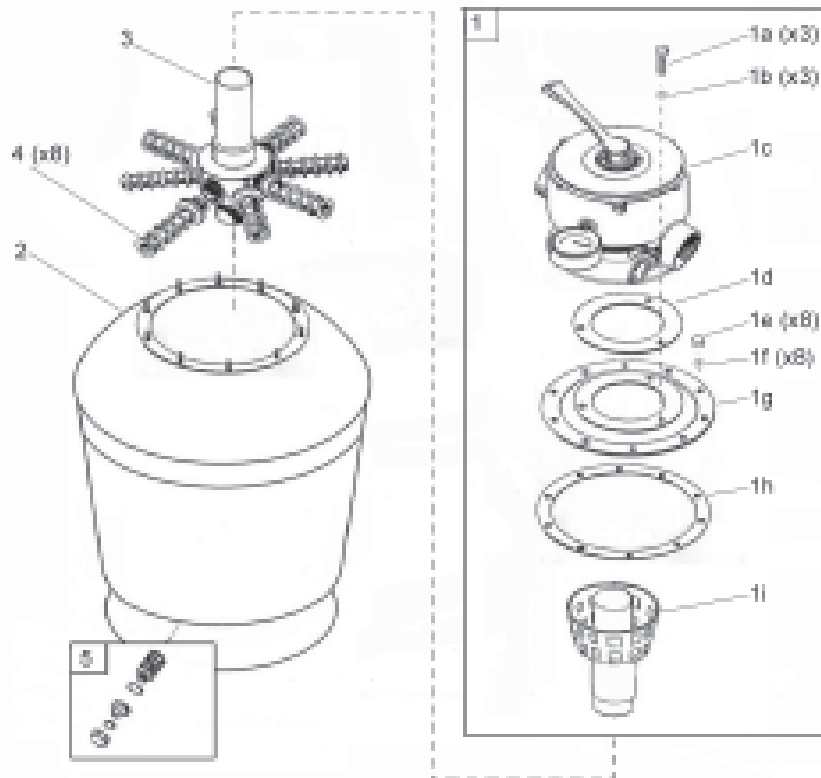

Pahlén

RESERVDELSLISTA / SPARE PARTS LIST

Sandfilter typ 450, 550 med 1½" bronsventil
Sand filter type 450, 550 with 1½" bronze valve
Artnr / Item no.: 11211, 11214

Pos	Art. nr Part no.	Beskrivning Description
1	51626	Filtertank 450 Filter tank 450
1	51627	Filtertank 550 Filter tank 550
2	516800	Bronsventil 1,5", efter -92 Multip. valve bronze 1,5" aft-.92
3	516352	Gummikoppling Rubber connection
4	516353	Nippel plast Nipple plastic
5	199 320 32	Kupolmutter M12 Domed nut M12
6	51624	Fiberbricka M12 Fiber washer M12
7	51622	Gummipackning Rubber gasket
8	516282	Spridare till ventil 51600 Diffuser for valve 51600
8	516281	Spridare till ventil 516800 Diffuser for valve 516800
9	51630	Stamrör m. dyscentrum 450 Collector assy 450
9	51631	Stamrör m. dyscentrum 550 Collector assy 550
11	51633	Dysa 110mm, 450 Lateral 110mm, 450
11	51632	Dysa 160mm, 550 Lateral 160mm, 550

Pahlén

RESERVDELSLISTA / SPARE PARTS LIST

Sandfilter typ 520, 640, 760 med 1½" bronsventil
Sand filter type 520, 640, 760 with 1½" bronze valve
 Artnr / Item no. : 110 011 11, 110 021 11, 110 022 11

Pos	Art. nr Part no.	Beskrivning Description
1	110 610 00	Ventilsats, bronsventil 1 1/2" Valve kit, bronze valve 1 1/2"
1	110 610 05	Ventilsats 760, bronsventil 1 1/2" Valve kit 760, bronze valve 1 1/2"
1a	199 016 26	Skruv M12x25 Screw M12x25
1b	51624	Fiberbricka Fiber washer
1c	516800	Bronsventil 1 1/2" Bronze valve 1 1/2"
1d	51622	Gummipackning Rubber gasket
1e	199 320 22	Kupolmutter M8 Domed nut M8
1f	51647	Bricka nylon, 8,5mm Washer nylon, 8,5mm
1g	516650	Filtertopp 520, 640, 760 Filter top 520, 640, 760
1h	110 850 00	Gummipackning Rubber gasket
1i	516281	Spridare 520, 640 Diffuser 520, 640
1i	516283	Spridare 760 Diffuser 760
2	110 011 00	Filtertank 520 Filter tank 520
2	110 021 00	Filtertank 640 Filter tank 640
2	110 022 00	Filtertank 760 Filter tank 760
3	110 852 10	Stamrör 520 m .dyscentrum Collector Assy 520
3	110 852 12	Stamrör 640 m .dyscentrum Collector Assy 640