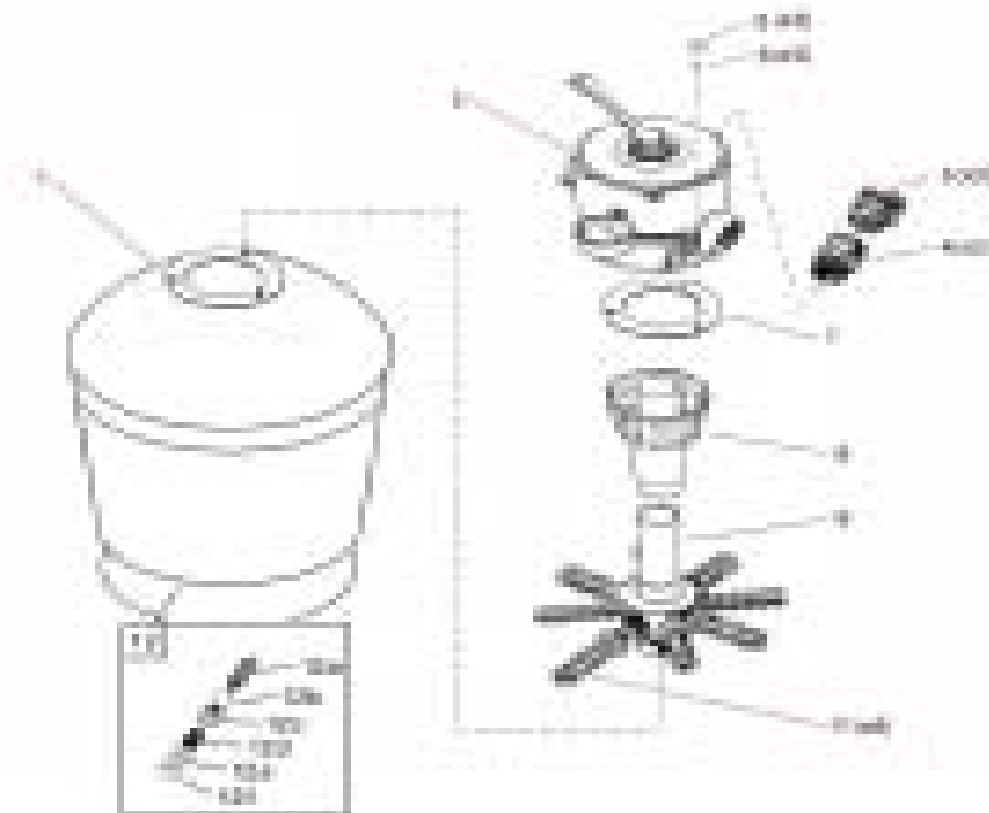

Pahlén

RESERVDELSLISTA / SPARE PARTS LIST

Sandfilter typ 450, 550 med 1½" bronsventil
Sand filter type 450, 550 with 1½" bronze valve
Artnr / Item no.: 11211, 11214

Pos	Art. nr Part no.	Beskrivning Description
1	51626	Filtertank 450 Filter tank 450
1	51627	Filtertank 550 Filter tank 550
2	516800	Bronsventil 1,5", efter -92 Multip. valve bronze 1,5" aft-.92
3	516352	Gummikoppling Rubber connection
4	516353	Nippel plast Nipple plastic
5	199 320 32	Kupolmutter M12 Domed nut M12
6	51624	Fiberbricka M12 Fiber washer M12
7	51622	Gummipackning Rubber gasket
8	516282	Spridare till ventil 51600 Diffuser for valve 51600
8	516281	Spridare till ventil 516800 Diffuser for valve 516800
9	51630	Stamrör m. dyscentrum 450 Collector assy 450
9	51631	Stamrör m. dyscentrum 550 Collector assy 550
11	51633	Dysa 110mm, 450 Lateral 110mm, 450
11	51632	Dysa 160mm, 550 Lateral 160mm, 550

Pahlén

RESERVDELSLISTA / SPARE PARTS LIST

Sandfilter typ 520, 640, 760 med 1½" bronsventil
Sand filter type 520, 640, 760 with 1½" bronze valve
 Artnr / Item no. : 110 011 11, 110 021 11, 110 022 11

Pos	Art. nr Part no.	Beskrivning Description
1	110 610 00	Ventilsats, bronsventil 1 1/2" Valve kit, bronze valve 1 1/2"
1	110 610 05	Ventilsats 760, bronsventil 1 1/2" Valve kit 760, bronze valve 1 1/2"
1a	199 016 26	Skruv M12x25 Screw M12x25
1b	51624	Fiberbricka Fiber washer
1c	516800	Bronsventil 1 1/2" Bronze valve 1 1/2"
1d	51622	Gummipackning Rubber gasket
1e	199 320 22	Kupolmutter M8 Domed nut M8
1f	51647	Bricka nylon, 8,5mm Washer nylon, 8,5mm
1g	516650	Filtertopp 520, 640, 760 Filter top 520, 640, 760
1h	110 850 00	Gummipackning Rubber gasket
1i	516281	Spridare 520, 640 Diffuser 520, 640
1i	516283	Spridare 760 Diffuser 760
2	110 011 00	Filtertank 520 Filter tank 520
2	110 021 00	Filtertank 640 Filter tank 640
2	110 022 00	Filtertank 760 Filter tank 760
3	110 852 10	Stamrör 520 m .dyscentrum Collector Assy 520
3	110 852 12	Stamrör 640 m .dyscentrum Collector Assy 640