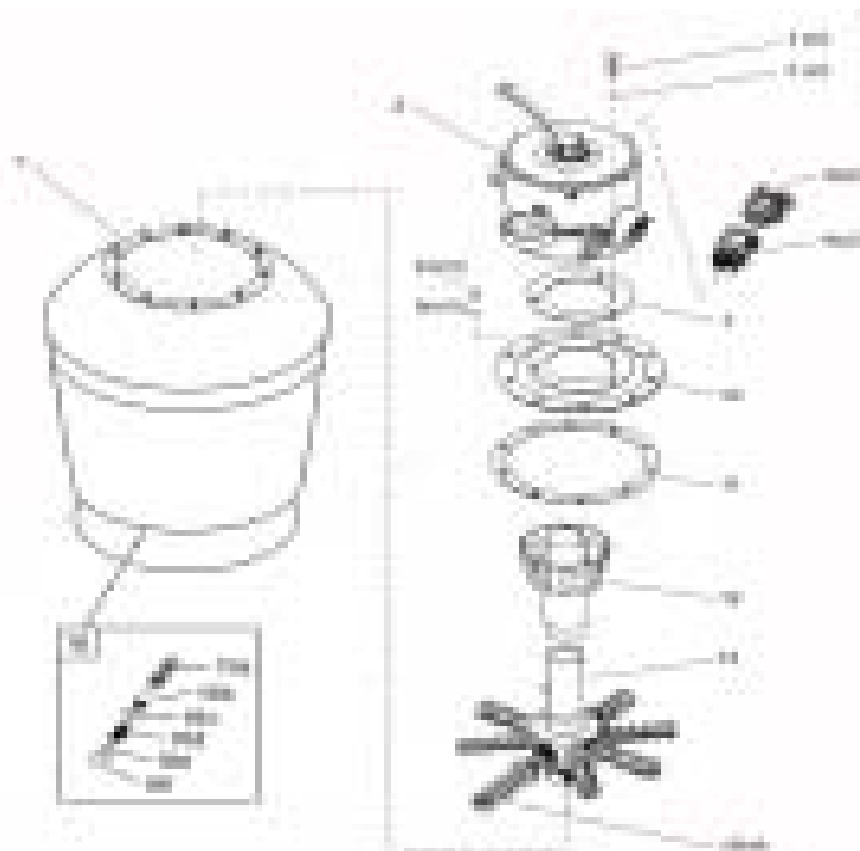

Pahlén

RESERVDELSLISTA / SPARE PARTS LIST

Sandfilter typ 800S, 800M med 1 ½” bronsventil
Sand filter type 800S, 800M with 1½” bronze valve
Artnr / Item no.: 11215, 21304

Pos	Art. nr Part no.	Beskrivning Description
1	51625	Filtertank 800S Filter tank 800S
1	516250	Filtertank 800M Filter tank 800M
2	516800	Bronsventil 1,5", efter -92 Multip. valve bronze 1,5" aft.-92
3	516352	Gummikoppling Rubber connection
4	516353	Nippel plast Nipple plastic
5	199 016 26	Skruv M12x25 Screw M12x25
6	51624	Fiberbricka M12 Fiber washer M12
7	51622	Gummipackning Rubber gasket
8	199 320 22	Kupolmutter M8 Domed nut M8
9	51647	Nylonbricka M8 Nylon washer M8
10	516223	Filtertopp 1,5" ventil Filter top 1,5" valve
11	51721	Gummipackning Rubber gasket
12	516282	Spridare till ventil 51600 Diffuser for valve 51600
12	516281	Spridare till ventil 516800 Diffuser for valve 516800
13	51629	Stamrör m. dyscentrum 800S Collector assy 800S
13	516290	Stamrör m. dyscentrum 800M Collector assy 800M
15	51632	Dysa 160mm, 800S Lateral 160mm, 800S