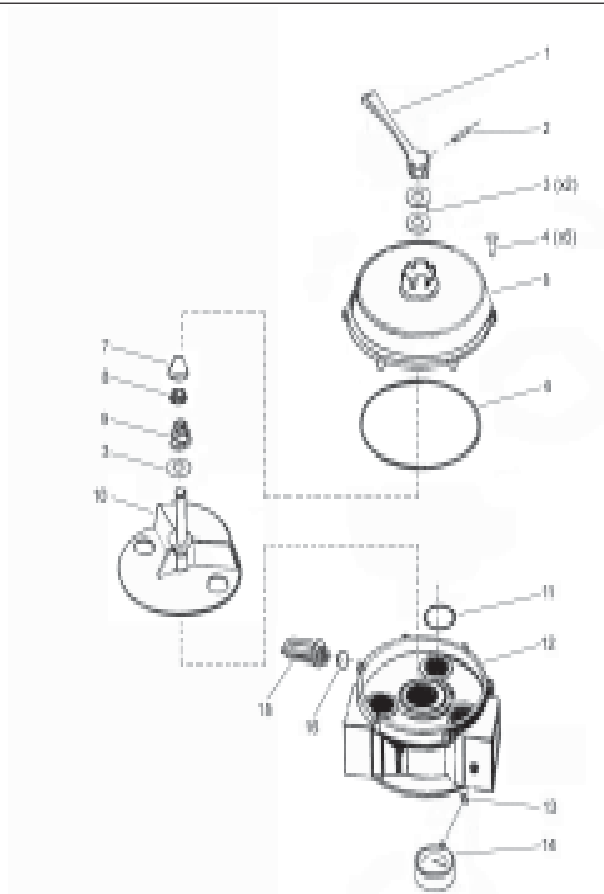

Pahlén

RESERVDELSLISTA / SPARE PARTS LIST

Centralventil i brons 1,5"
Multiport valve bronze 1,5"
Artnr / Item no. : 516800

Pos	Art. nr Part no.	Beskrivning Description
1	51605	Handtag Handle
2	51606	Sprint Pin
3	51607	Bricka Washer
4	199 012 21	Skruv M5x20, före -92 Screw M5x20, before -92
4	199 012 16	Skruv M5x16, efter -92 Screw M5x16, after -92
5	516080	Ventillock, efter -92 Lid for valve, after -92
6	51103	O-ring O-ring
7	51612	Fjäder Spring
8	516110	O-ring O-ring
9	51610	Etikett Label
10	516130	Ventilplatta, efter -92 Valve plate, after -92
11	516160	Ventilhus, efter -92 Valve housing, after -92
12		O-ring O-ring
13	51617	Manometer 0 - 2,5bar Pressure gauge 0 - 2,5bar
14	51645	O-ring O-ring
15	516510	Siktglas, före -83 Sight glass, before -83
15	51651	Siktglas, 25mm gänga Sight glass, 25mm thread

Pos	Art. nr Part no.	Beskrivning Description
		Packningssats före -92 Gasket set pre -92
		Packningssats efter -92 Gasket set after -92

Doc: EM10V10
Ver: 00

Pahlén

RESERVDELSLISTA / SPARE PARTS LIST

Centralventil i brons 2''
Multiport valve bronze 2''
Artnr / Item no. : 516500

Pos	Art. nr Part no.	Beskrivning Description
1	51605	Handtag Handle
2	51606	Sprint Pin
3	51607	Bricka Washer
4	199 012 21	Skruv M5x20 Screw M5x20
5	51659	Ventillock Valve lid
6	51653	O-ring för ventillock O-ring for valve lid
7	51614	Plastkopp för smörjfett Plastic cup for grease
8	51611	U-manschett Shaft seal
9	51612	Fjäder Spring
10	51654	Ventilplatta Valve plate
11	51660	O-ring för avloppsuttag O-ring for waste channel
12	51655	Ventilhus Valve housing
13		O-ring för manometer O-ring for pressure gauge
14	51617	Manometer 0 - 2,5bar Pressure gauge 0 - 2,5bar
15	51651	Siktglas, 3/4" Sight glass, 3/4"
16	51645	O-ring O-ring
	516505	Packningssats Gasket set