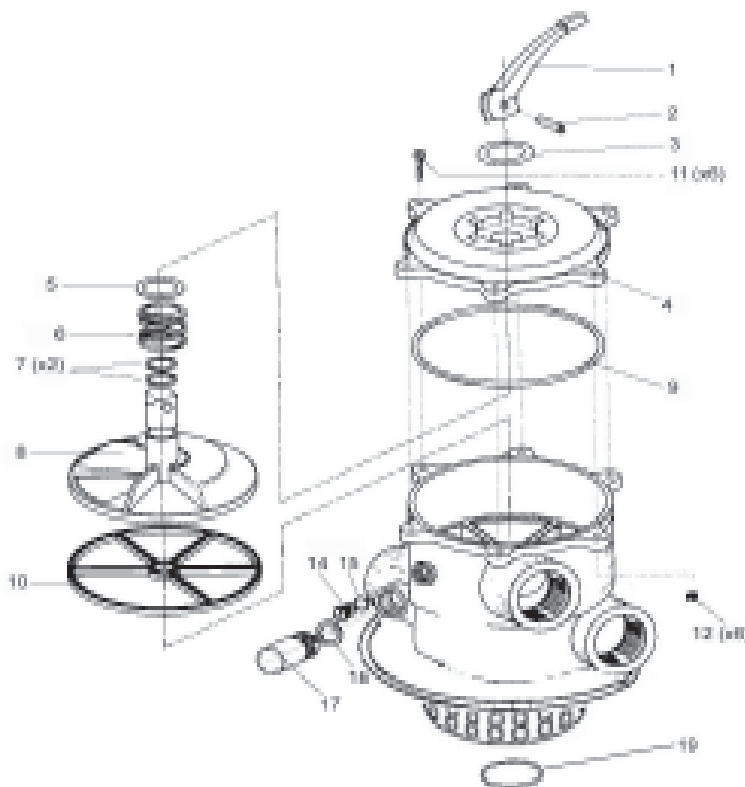

Pahlén

RESERVDELSLISTA / SPARE PARTS LIST

Sandfilter typ 400,500,600,750
Sand filter type 400,500,600,750
Artnr / Item no. : 212010,212011,212012,212013

Pos	Art. nr Part no.	Beskrivning Description
1	26000	Ventil plast 1,5" (400,500,600) Valve plastic 1,5" (400,500,600)
1	26008	Ventil plast 2" (750 skruvfläns) Valve plastic 2" (750 bolt flange)
1	101 100 04	Ventil plast 2" (750 spänning) Valve 2" (750 clamp flange)
2	110 844 00	Spännringsats Clamp kit
3	110 842 00	O-ring filter/ventil O-ring filter/valve
4	26012	Filtertank 400 inkl. dyssystem Filter tank 400 incl. lat. sys.
4	26014	Filtertank 500 inkl. dyssystem Filter tank 500 incl. lat. sys.
4	26016	Filtertank 600 inkl. dyssystem Filter tank 600 incl. lat. sys.
4	26018	Filtertank 750 inkl. dyssystem Filter tank 750 incl. lat. sys.
5	26020	Stamrör 400 m. dyscentrum Collector assy 400
5	26022	Stamrör 500 m. dyscentrum Collector assy 500
5	26024	Stamrör 600 m. dyscentrum Collector assy 600
5	26026	Stamrör 750 m. dyscentrum Collector assy 750
6	26030	Dysa 105mm (400,500) Lateral 105mm (400,500)
6	26034	Dysa 160mm (600) Lateral 160mm (600)
6	26036	Dysa 215mm (750) Lateral 215mm (750)
7	110 840 00	Huv 1" inkl. packning (400,750) Cap 1" incl. gasket (400,750)

Pos	Art. nr Part no.	Beskrivning Description	Pos	Art. nr Part no.	Beskrivning Description
1	516911	Handtag Handle	11	199 094 36	Skruv M6x30 Screw M6x30
2	516912	Sprint Pin	12	199 300 26	Mutter M6 Nut M6
3	516913	Bricka 51x1,25 Washer 51x1,25	13	---	Ventilhus Valve housing
4	516914	Ventillock Lid for valve	14	516923	Plugg 1/4" Plug 1/4"
5	516910	Bricka 41x2 Washer 41x2	15	516924	O-ring 12x2 O-ring 12x2
6	516919	Fjäder Spring	17	516925	Siktglas Sight glass
7	212060	O-ring 21,82x3,53 O-ring 21,82x3,53	18	516926	Packning 25x16x3 Gasket 25x16x3
8	516920	Ventilplatta Valve plate	19	199 705 52	O-ring O-ring
9	516915	O-ring 132,95x3,53 O-ring 132,95x3,53	1-9	5169001	Ventiltopp kpl. Valve top assembly
10	516921	Tårtpackning Star gasket			